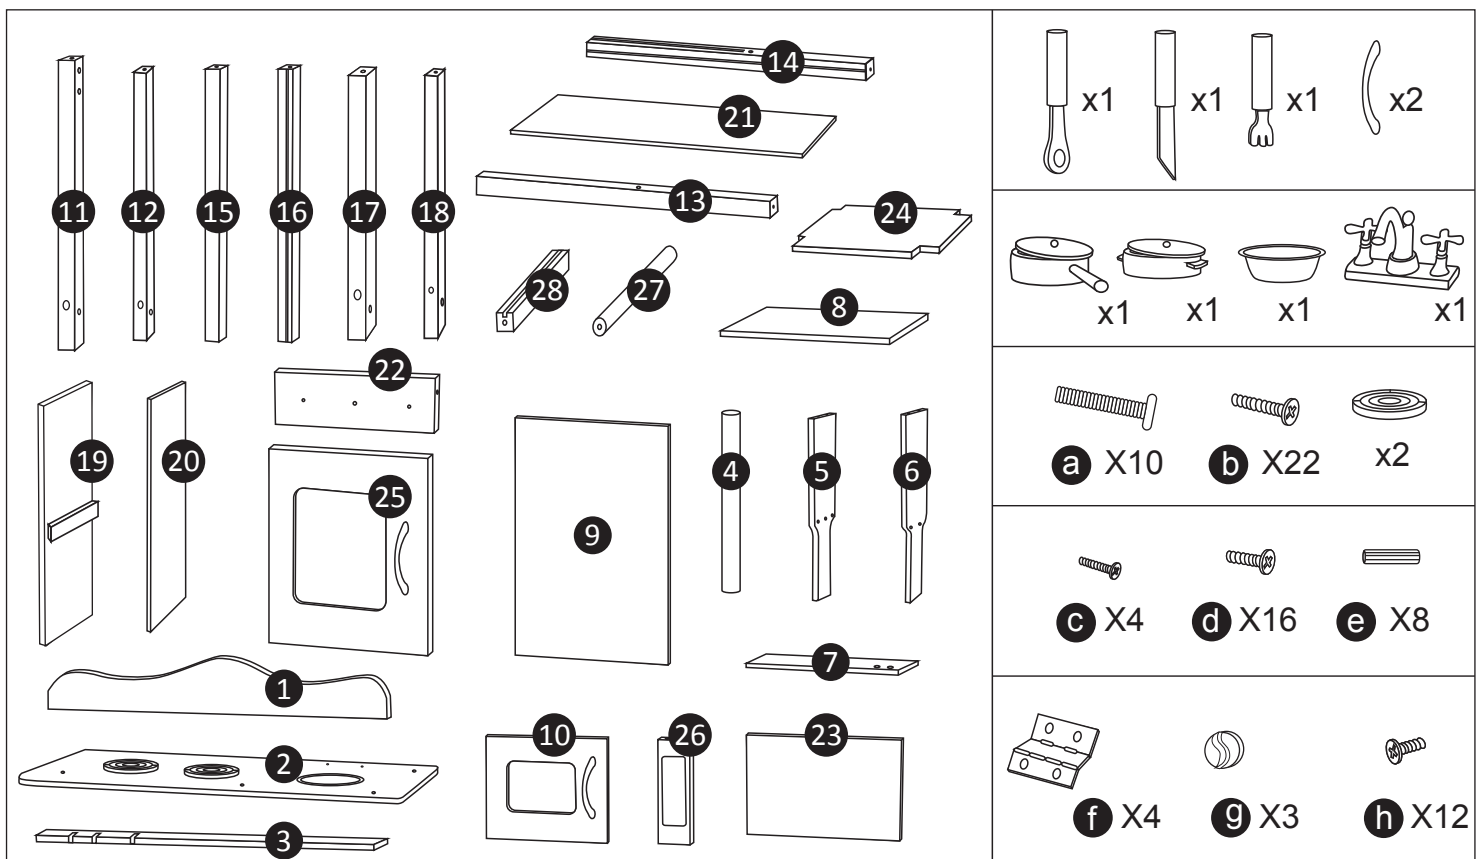

⚠ WARNING:

CHOKING HAZARD - Small parts.

Not for children under 3 years.
Adult assembly by hand screwdriver required.

ACHTUNG: Erstickungsgefahr durch kleiner Teile.
Nicht geeignet für Kinder unter 3 Jahren.
Erwachsener Montage von Hand Schraubendreher erforderlich.

ATTENTION: Danger d'étouffement cause des petites pièces.
Ne convient pas a des enfants de moins de 3 ans.
Assemblage adulte à l'aide d'un tournevis manuel requis.

ADVERTENCIA: PELIGRO DE ASFIXIA! Contiene piezas pequeñas que pueden ser tragadas. No apto para menores de 3 años.
Se requiere montaje adulto a mano con destornillador.

OSTRZEŻENIE: RYZYKO ZADŁAWIENIA - małe części.
Nie dla dzieci poniżej 3 lat.
Montaż dorosłych za pomocą ręcznego śrubokręta.

ATTENZIONE: Parti di dimensioni ridotte. Pericolo di soffocamento. Non adatto a bambini al di sotto dei 3 anni. Montaggio realizzato da un adulto.

WAARSCHUWING: Bevat kleine onderdelen die verstikkingsgevaar kunnen opleveren. Niet geschikt voor kinderen jonger dan 3 jaar. Moet door volwassenen in elkaar worden gezet.

AVISO: PERIGO DE SUFOCAMENTO - Peças pequenas. Não apropriado para crianças com menos de 3 anos de idade.
Montagem realizada por um adulto.