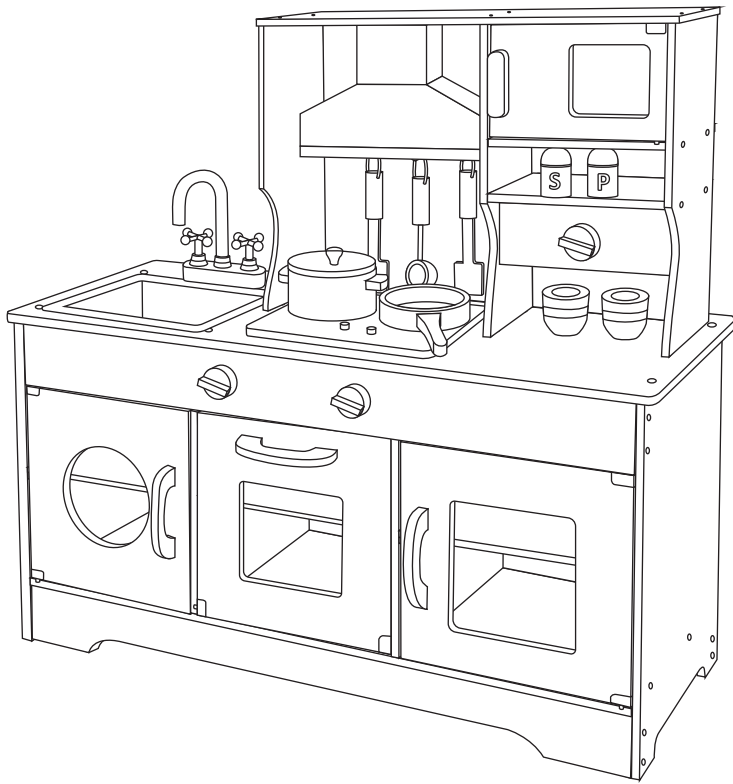

Wooden Kitchen Toy

Assembly instructions

Please retain this information for future reference

⚠ WARNING:

CHOKING HAZARD - Small parts.

Not for children under 3 years.
Adult assembly by hand screwdriver required.

ACHTUNG: Erstickungsgefahr durch kleiner Teile.
Nicht geeignet für Kinder unter 3 Jahren.
Erwachsener Montage von Hand Schraubendreher erforderlich.

ATTENTION: Danger d'étouffement cause des petites pièces.
Ne convient pas a des enfants de moins de 3 ans.
Assemblage adulte à l'aide d'un tournevis manuel requis.