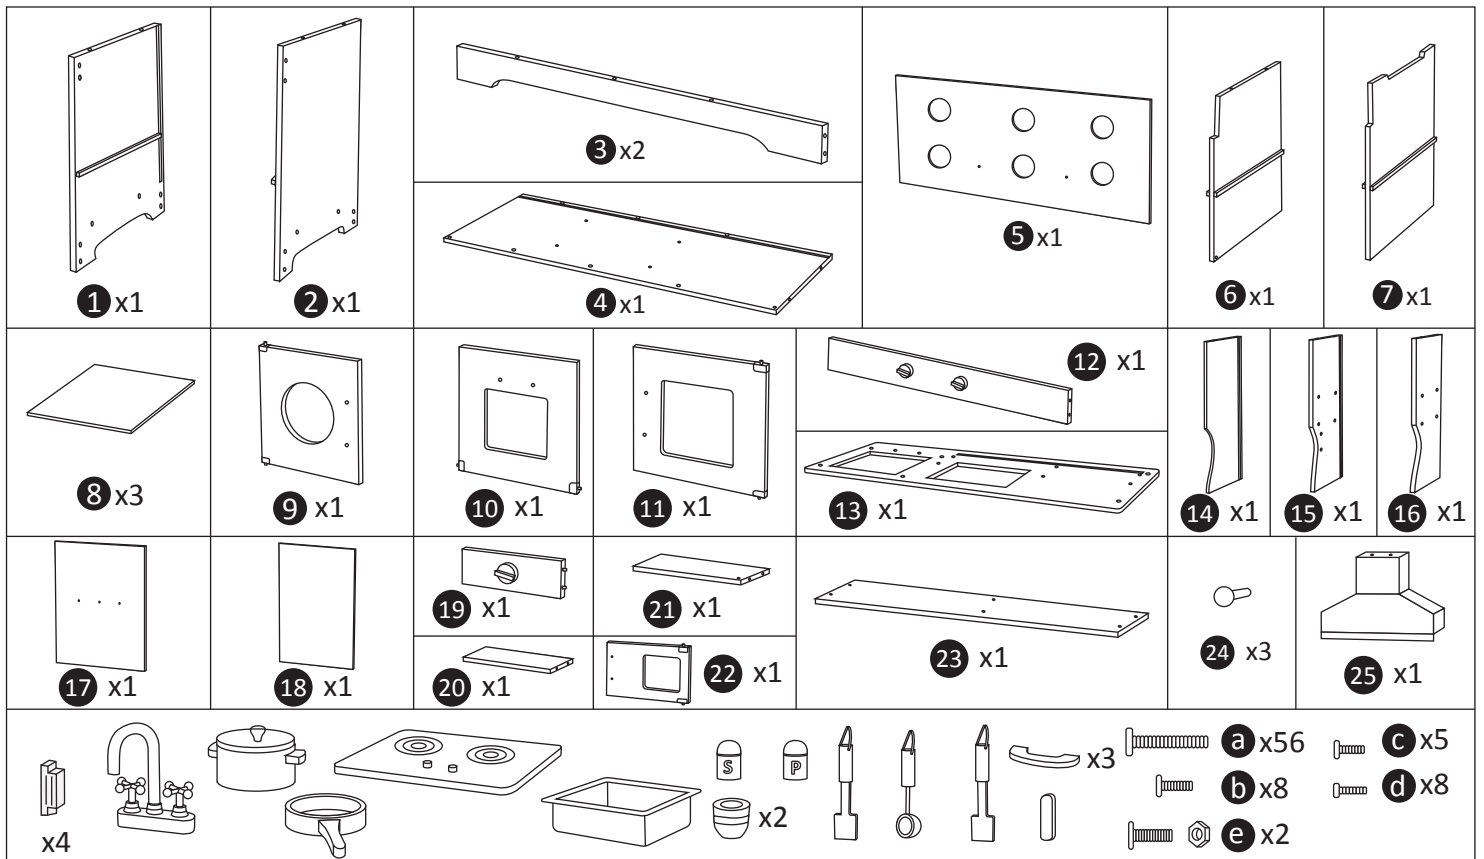

⚠ WARNING:

CHOKING HAZARD - Small parts.

Not for children under 3 years.
Adult assembly by hand screwdriver required.

ACHTUNG: Erstickungsgefahr durch kleiner Teile.
Nicht geeignet für Kinder unter 3 Jahren.
Erwachsener Montage von Hand Schraubendreher erforderlich.

ATTENTION: Danger d'étouffement cause des petites pièces.
Ne convient pas a des enfants de moins de 3 ans.
Assemblage adulte à l'aide d'un tournevis manuel requis.

ADVERTENCIA: PELIGRO DE ASFIXIA! Contiene piezas pequeñas que pueden ser tragadas. No apto para menores de 3 años.
Se requiere montaje adulto a mano con destornillador.

OSTRZEŻENIE: RYZYKO ZADŁAWIENIA - małe części.
Nie dla dzieci poniżej 3 lat.
Montaż dorosłych za pomocą ręcznego śrubokręta.

ATTENZIONE: Parti di dimensioni ridotte. Pericolo di soffocamento. Non adatto a bambini al di sotto dei 3 anni. Montaggio realizzato da un adulto.

WAARSCHUWING: Bevat kleine onderdelen die verstikkingsgevaar kunnen opleveren. Niet geschikt voor kinderen jonger dan 3 jaar. Moet door volwassenen in elkaar worden gezet.

AVISO: PERIGO DE SUFOCAMENTO - Peças pequenas. Não apropriado para crianças com menos de 3 anos de idade.
Montagem realizada por um adulto.