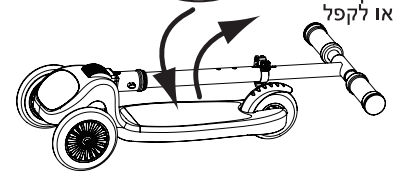

297X210MM

הוראות הרכבה קורקינט 3 גלגלים מתקפל

- הרכבת הכידון :**
1. התאם/י את הצד המעוגל של מוט הכידון עם הצד המעוגל של החרוץ בגוף הקורקינט
 2. לחץ/י את הכידון לתוך החרוץ עד שישמע "קליק"
 3. בדוק/י שהכידון נעול במקומו ע"י קיפול הכידון ומשיכתו כלפי חוץ
- חשוב :** תמיד וודא/י שהכידון נעול במקומו לפני הנסיעה.

על מנת לשחרר את הכידון :
לחץ/י על כפתור הנעילה ומשור/י את הכידון למעלה
חשוב : תמיד וודא/י שהכידון נעול במקומו לפני הנסיעה.

- כיצד לקפל / לפתוח את הקורקינט
1. לחץ/י על כפתור הקיפול על מנת לשחרר את הנעילה
 2. משור/י לפתיחה או קפלי/י קלפי מטה
 3. לאחר הפתיחה וודא/י נעילת הכידון לפני השימוש