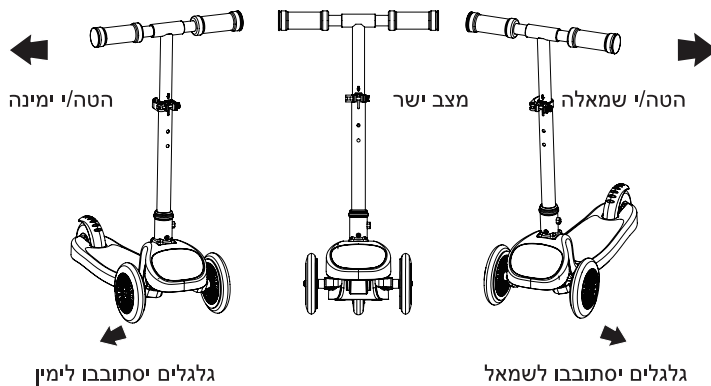

297X210MM

הוראות הרכבה קורקינט 3 גלגלים מתקפל

- הרכבת הכידון :**
1. התאם/י את הצד המעוגל של מוט הכידון עם הצד המעוגל של החרוץ בגוף הקורקינט
 2. לחץ/י את הכידון לתוך החרוץ עד שישמע "קליק"
 3. בדוק/י שהכידון נעול במקומו ע"י קיפול הכידון ומשיכתו כלפי חוץ
- חשוב :** תמיד וודא/י שהכידון נעול במקומו לפני הנסיעה.

על מנת לשחרר את הכידון :
לחץ/י על כפתור הנעילה ומשור/י את הכידון למעלה
חשוב : תמיד וודא/י שהכידון נעול במקומו לפני הנסיעה.

- כיצד לקפל / לפתוח את הקורקינט
1. לחץ/י על כפתור הקיפול על מנת לשחרר את הנעילה
 2. משור/י לפתיחה או קפלי/י קלפי מטה
 3. לאחר הפתיחה וודא/י נעילת הכידון לפני השימוש