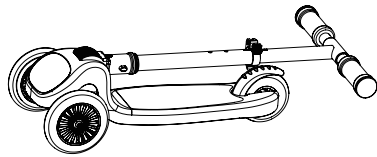

297X210MM

הוראות הרכבה קורקינט 3 גלגלים מתקפל

- הרכבת הכידון :**
1. התאם/י את הצד המעוגל של מוט הכידון עם הצד המעוגל של החרוץ בגוף הקורקינט
 2. לחץ/י את הכידון לתוך החרוץ עד שישמע "קליק"
 3. בדוק/י שהכידון נעול במקומו ע"י קיפול הכידון ומשיכתו כלפי חוץ
- חשוב :** תמיד וודא/י שהכידון נעול במקומו לפני הנסיעה.

על מנת לשחרר את הכידון :
לחץ/י על כפתור הנעילה ומשור/י את הכידון למעלה
חשוב : תמיד וודא/י שהכידון נעול במקומו לפני הנסיעה.

- כיצד לקפל / לפתוח את הקורקינט
1. לחץ/י על כפתור הקיפול על מנת לשחרר את הנעילה
 2. משור/י לפתיחה או קפלי/י קלפי מטה
 3. לאחר הפתיחה וודא/י נעילת הכידון לפני השימוש