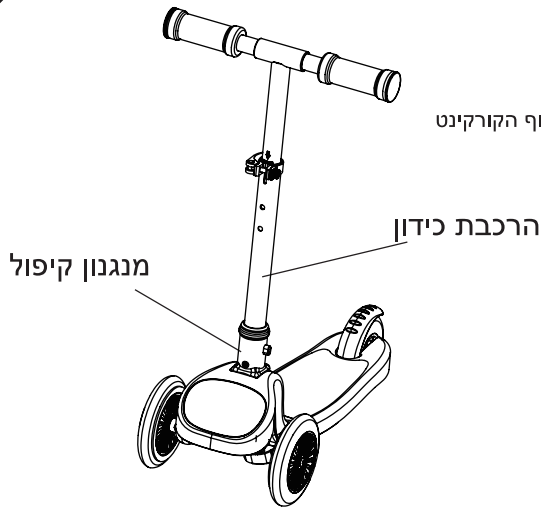

297X210MM

הוראות הרכבה קורקינט 3 גלגלים מתקפל

- הרכבת הכידון :**
1. התאם/י את הצד המעוגל של מוט הכידון עם הצד המעוגל של החרוץ בגוף הקורקינט
 2. לחץ/י את הכידון לתוך החרוץ עד שישמע "קליק"
 3. בדוק/י שהכידון נעול במקומו ע"י קיפול הכידון ומשיכתו כלפי חוץ
- חשוב :** תמיד וודא/י שהכידון נעול במקומו לפני הנסיעה.

על מנת לשחרר את הכידון :
לחץ/י על כפתור הנעילה ומשור/י את הכידון למעלה
חשוב : תמיד וודא/י שהכידון נעול במקומו לפני הנסיעה.

- כיצד לקפל / לפתוח את הקורקינט
1. לחץ/י על כפתור הקיפול על מנת לשחרר את הנעילה
 2. משור/י לפתיחה או קפלי/י קלפי מטה
 3. לאחר הפתיחה וודא/י נעילת הכידון לפני השימוש